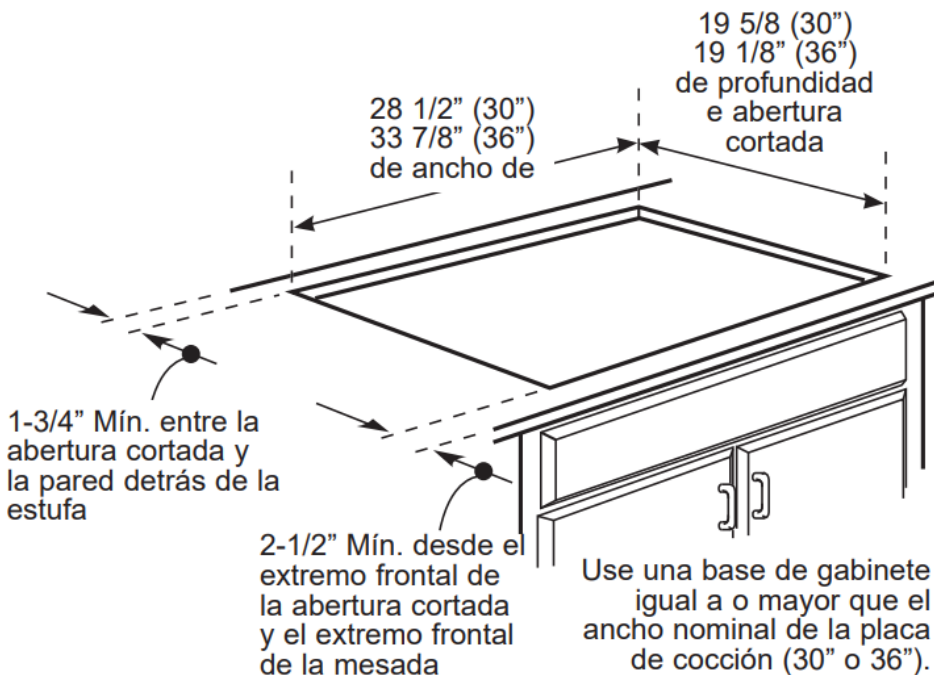

Ficha técnica DE PRODUCTO

ESPECIFICACIONES

Producto: Parrilla de inducción
Nomenclatura: ZHU30RSTSS
UPC: 084691897583
Color: Silver

DIMENSIONES Y ESPACIOS MÍNIMOS

- Deje un espacio vertical mínimo de 7.62cm (3") para que haya un espacio de aire desde la parte inferior de la superficie de cocción hasta cualquier superficie combustible, tal como el cajón de un gabinete.
- El revestimiento de las paredes, los gabinetes y la mesada deben soportar temperaturas de hasta 200 °F

IMPORTANTE

- La parrilla debe tener un fácil acceso y contar con iluminación natural durante el día.
- Siempre desconecte el servicio eléctrico antes de reparar o arreglar la parrilla.
- Verifique que un instalador o un técnico calificado instale su parrilla correctamente.

Pulgadas	CM
1 3/4	4.44
2 1/2	6.35
19 1/8	48.57
19 5/8	49.84
19 1/4	48.89
19 3/4	50.16
28 1/2	72.39
28 5/8	72.70
30	76.20
33 7/8	86.04
34	86.36
36	91.44