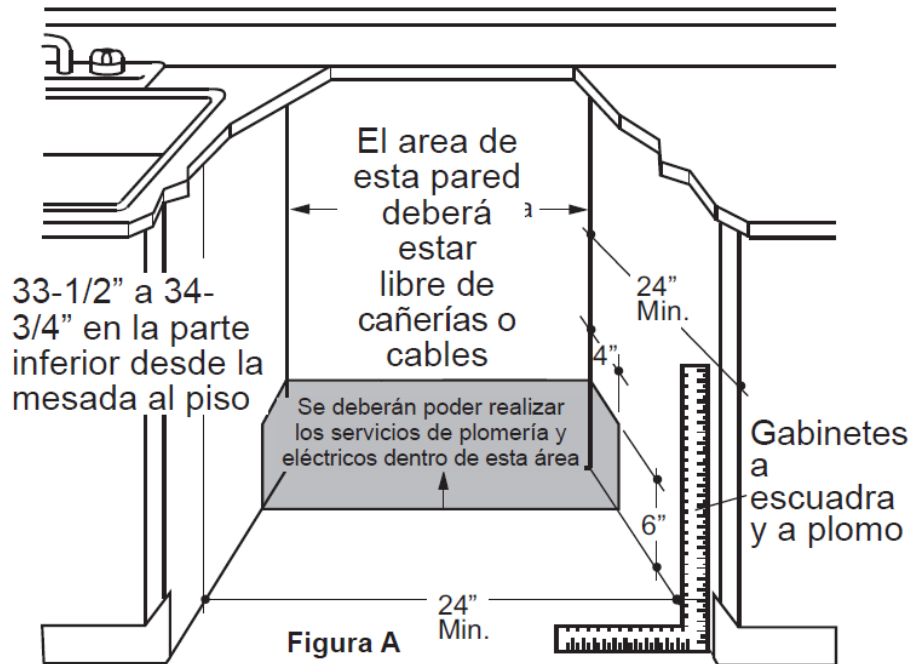

Ficha técnica DE PRODUCTO

ESPECIFICACIONES

Producto: Lavavajillas

Nomenclatura: ZDT985SPNSS

EAN: 084691848332

Color: Acero inoxidable – Colección Statement

DIMENSIONES Y ESPACIOS MÍNIMOS

- Cuando se instale en una esquina, deje un espacio mínimo de 5.08 cm entre el lavavajillas y el gabinete adyacente, la pared y otros electrodomésticos.
- Deje un espacio mínimo de 64.77 cm desde el frente del lavavajillas hasta la abertura de la puerta.

IMPORTANTE

- El lavavajillas se deberá instalar de forma tal que la manguera de desagüe no tenga más de 30.48 cm de longitud para un desagüe adecuado.
- El lavavajillas deberá estar completamente amurado a la parte superior, costados y parte trasera, y no deberá tener apoyada ninguna parte del amurado.

PREPARE EL AMURADO DEL LAVAVAJILLAS

Pulgadas	CM
4	10.16
6	15.24
24	60.96
33 ½	85.09
34 ¾	88.26