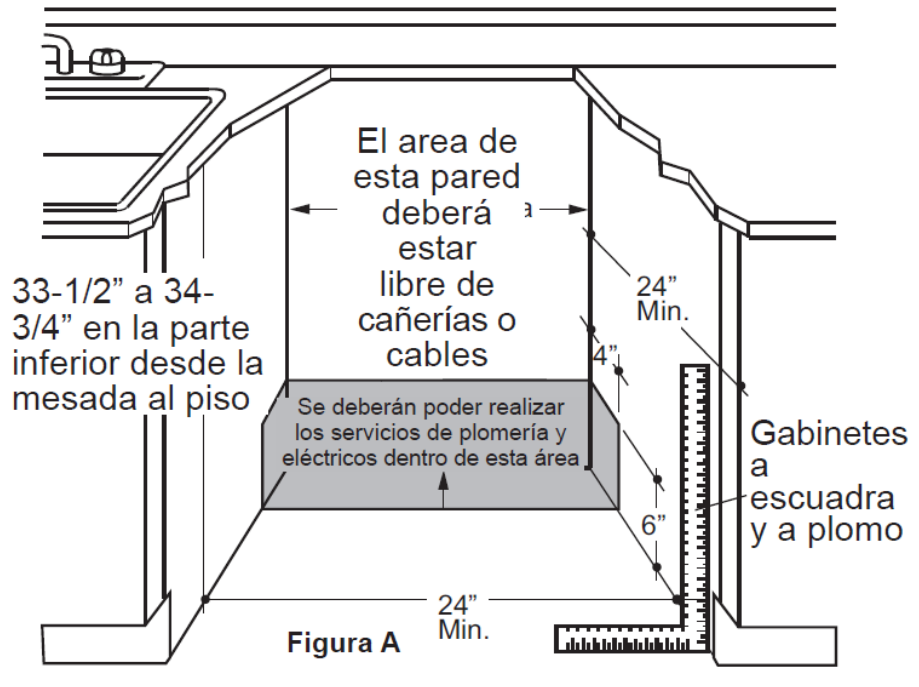

Ficha técnica DE PRODUCTO

ESPECIFICACIONES

Producto: Lavavajillas
Nomenclatura: ZDT985SINII
EAN: 084691848349
Color: Panelable

DIMENSIONES Y ESPACIOS MÍNIMOS

- Cuando se instale en una esquina, deje un espacio mínimo de 5.08 cm entre el lavavajillas y el gabinete adyacente, la pared y otros electrodomésticos.
- Deje un espacio mínimo de 64.77 cm desde el frente del lavavajillas hasta la abertura de la puerta.

IMPORTANTE

- El lavavajillas se deberá instalar de forma tal que la manguera de desagüe no tenga más de 30.48 cm de longitud para un desagüe adecuado.
- El lavavajillas deberá estar completamente amurado a la parte superior, costados y parte trasera, y no deberá tener apoyada ninguna parte del amurado.

PREPARE EL AMURADO DEL LAVAVAJILLAS

Pulgadas	CM
4	10.16
6	15.24
24	60.96
33 ½	85.09
34 ¾	88.26